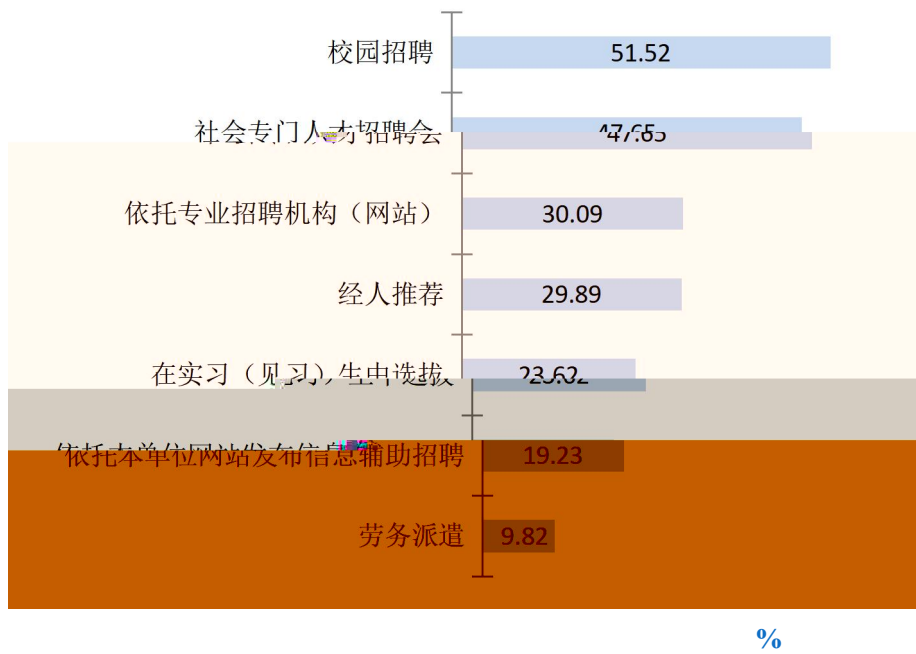

男生: 2578 人, 占比 43.72%

女生: 3318 人, 占比 56.28%

	2013		2014		
	Actual	Budget	Actual	Budget	Actual

	2013		2014		
	Actual	Budget	Actual	Budget	Actual

--	--	--	--	--

--	--	--	--	--

--	--	--	--	--

1-7 2022

%

%

Legend		

1-15 2022

1-17 2022

%

%

%