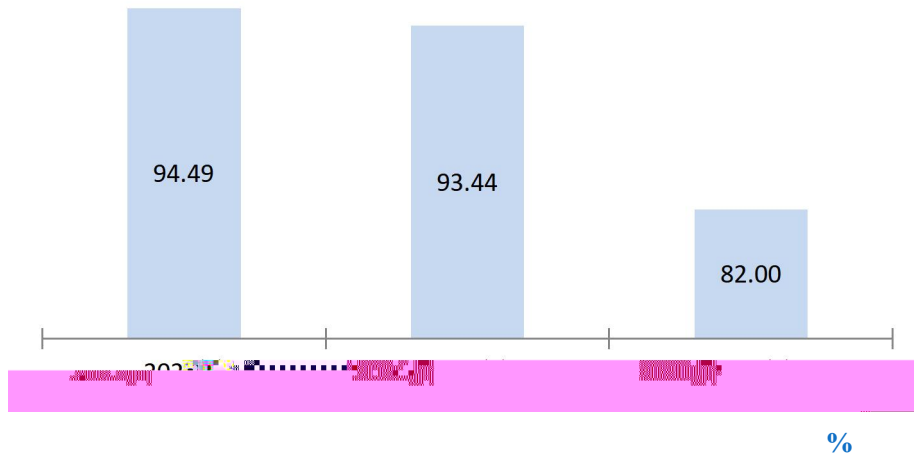

男生: 2578 人, 占比 43.72%

女生: 3318 人, 占比 56.28%

	2013		2014		
	Actual	Budget	Actual	Budget	Actual

	2013		2014		
	Actual	Budget	Actual	Budget	Actual

--	--	--	--	--

--	--	--	--	--

--	--	--	--	--

1-7 2022

%

%

Legend		

1-15 2022

1-17 2022

%

%

%