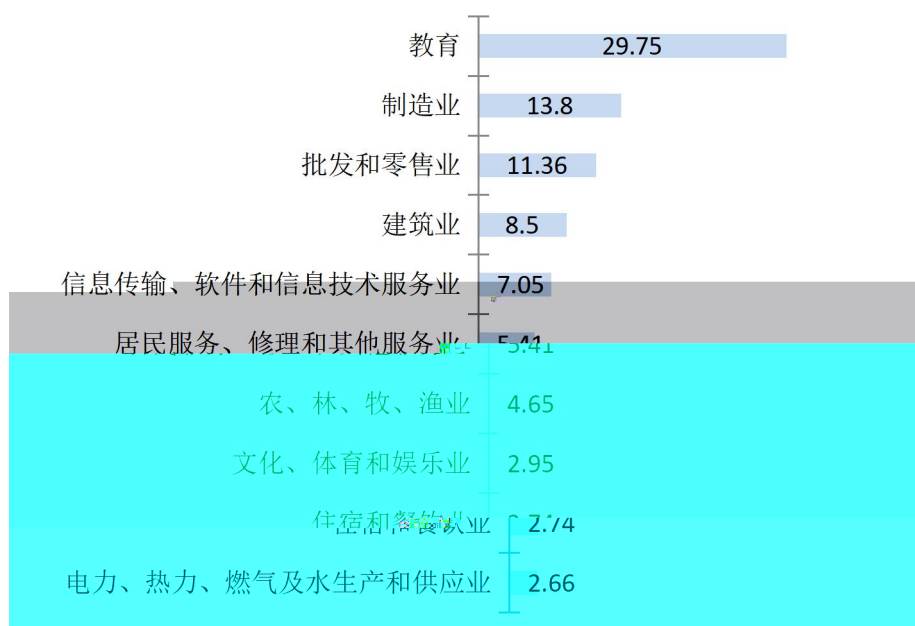

男生: 2578 人, 占比 43.72%

女生: 3318 人, 占比 56.28%

	2013		2014		
	Actual	Budget	Actual	Budget	Actual

	2013		2014		
	Actual	Budget	Actual	Budget	Actual

--	--	--	--	--

--	--	--	--	--

--	--	--	--	--

1-7 2022

%

%

Legend		

1-15 2022

1-17 2022

%

%

%