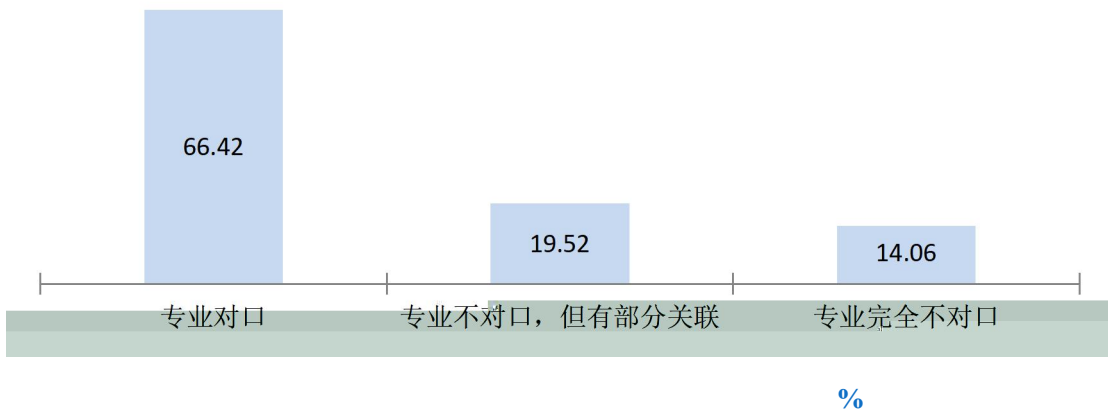

男生: 2578 人, 占比 43.72%

女生: 3318 人, 占比 56.28%

	2013		2014		
	Actual	Budget	Actual	Budget	Actual

	2013		2014		
	Actual	Budget	Actual	Budget	Actual

--	--	--	--	--

--	--	--	--	--

--	--	--	--	--

1-7 2022

%

%

Legend		

1-15 2022

1-17 2022

%

%

%