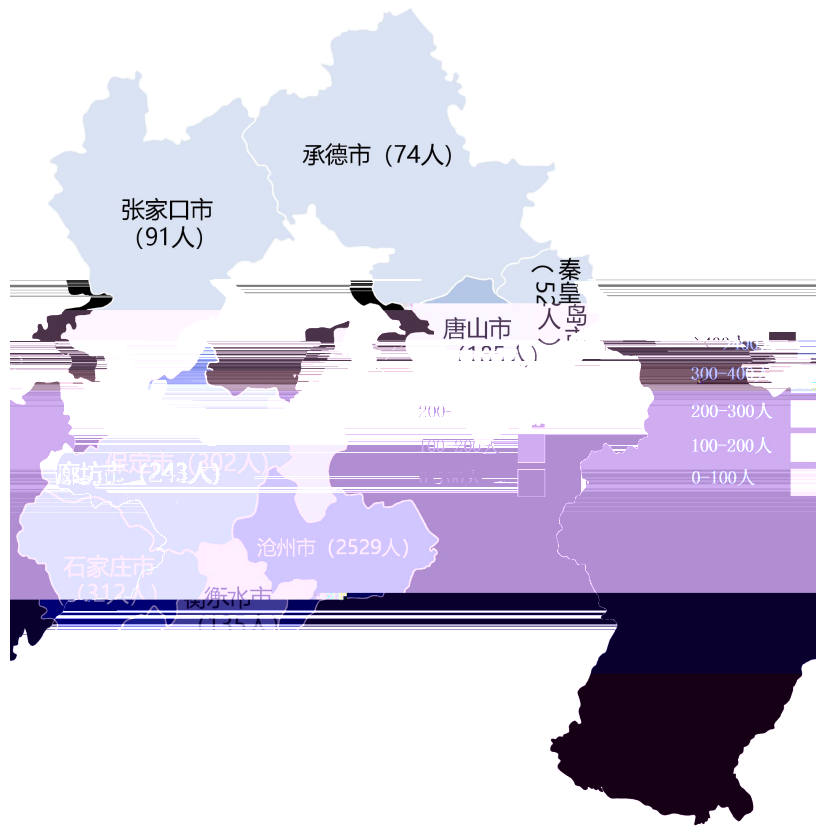

男生: 2578 人, 占比 43.72%

女生: 3318 人, 占比 56.28%

	2013		2014		
	Actual	Budget	Actual	Budget	Actual

	2013		2014		
	Actual	Budget	Actual	Budget	Actual

--	--	--	--	--

--	--	--	--	--

--	--	--	--	--

1-7 2022

%

%

Legend		

1-15 2022

1-17 2022

%

%

%