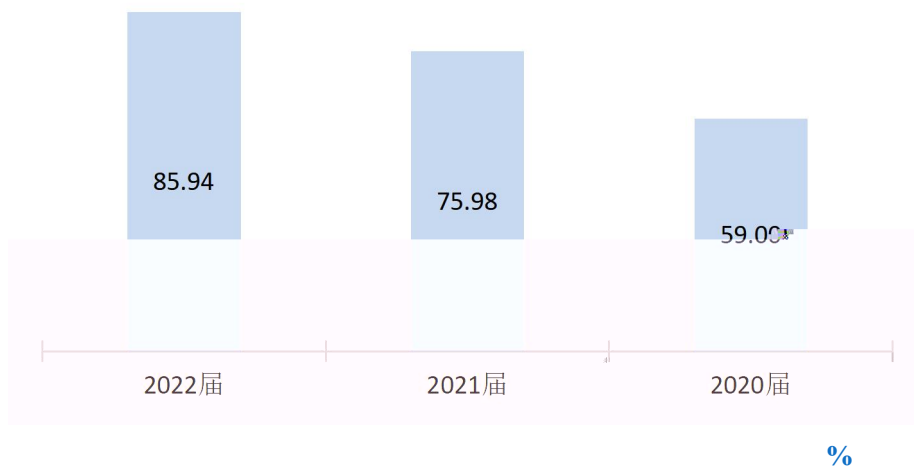

男生: 2578 人, 占比 43.72%

女生: 3318 人, 占比 56.28%

	2013		2014		
	Actual	Budget	Actual	Budget	Actual

	2013		2014		
	Actual	Budget	Actual	Budget	Actual

--	--	--	--	--

--	--	--	--	--

--	--	--	--	--

1-7 2022

%

%

Legend		

1-15 2022

1-17 2022

%

%

%