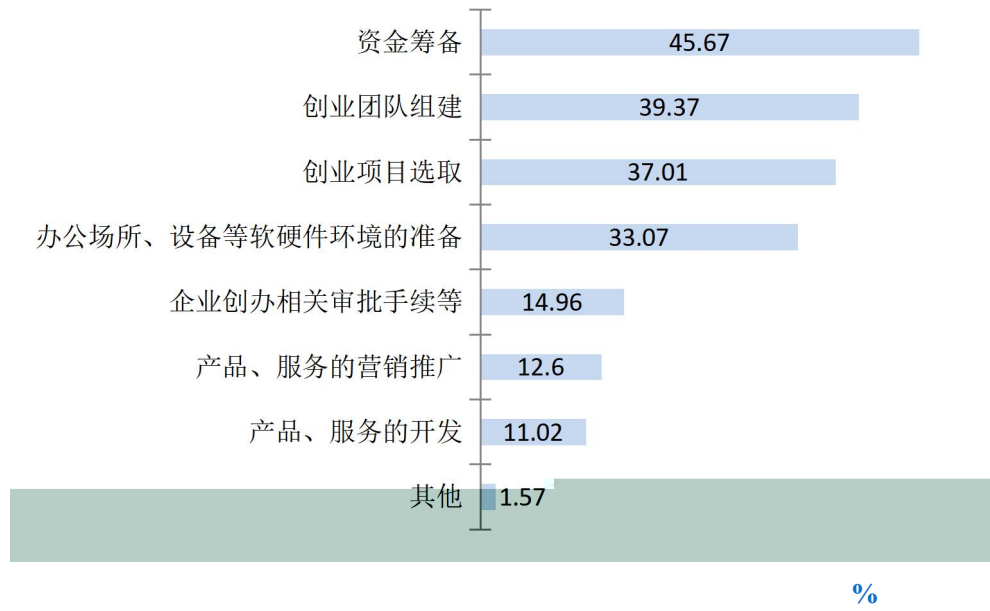

男生: 2578 人, 占比 43.72%

女生: 3318 人, 占比 56.28%

	2013		2014		
	Actual	Budget	Actual	Budget	Actual

	2013		2014		
	Actual	Budget	Actual	Budget	Actual

--	--	--	--	--

--	--	--	--	--

--	--	--	--	--

1-7 2022

%

%

Legend		

1-15 2022

1-17 2022

%

%

%