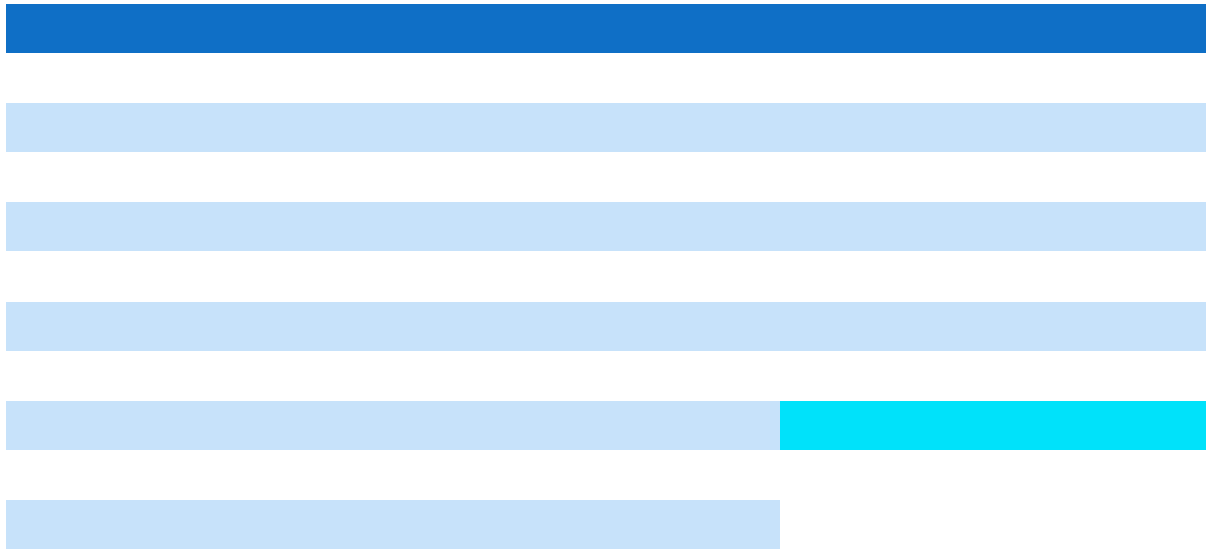

男生: 2578 人, 占比 43.72%

女生: 3318 人, 占比 56.28%

	2013		2014		
	Actual	Budget	Actual	Budget	Actual

	2013		2014		
	Actual	Budget	Actual	Budget	Actual

--	--	--	--	--

--	--	--	--	--

--	--	--	--	--

1-7 2022