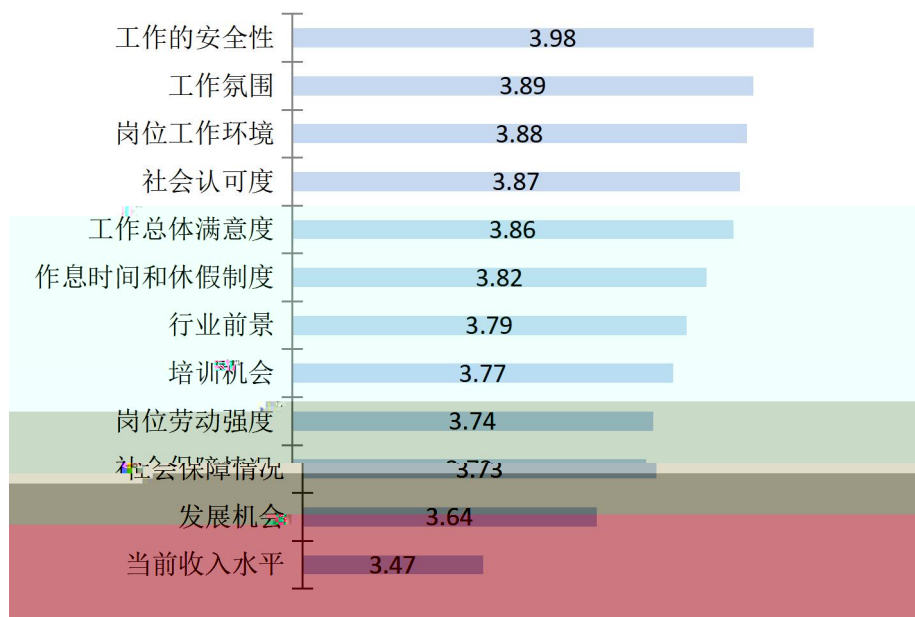

男生: 2578 人, 占比 43.72%

女生: 3318 人, 占比 56.28%

	2013		2014		
	Actual	Budget	Actual	Budget	Actual

	2013		2014		
	Actual	Budget	Actual	Budget	Actual

--	--	--	--	--

--	--	--	--	--

--	--	--	--	--

1-7 2022

%

%

Legend		

1-15 2022

1-17 2022

%

%

%