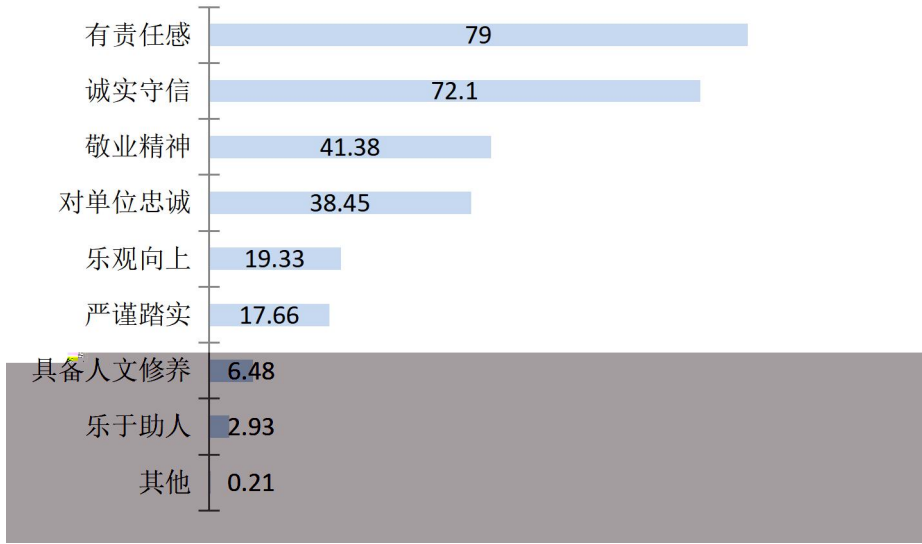

男生: 2578 人, 占比 43.72%

女生: 3318 人, 占比 56.28%

	2013		2014		
	Actual	Budget	Actual	Budget	Actual

	2013		2014		
	Actual	Budget	Actual	Budget	Actual

--	--	--	--	--

--	--	--	--	--

--	--	--	--	--

1-7 2022

%

%

Legend		

1-15 2022

1-17 2022

%

%

%