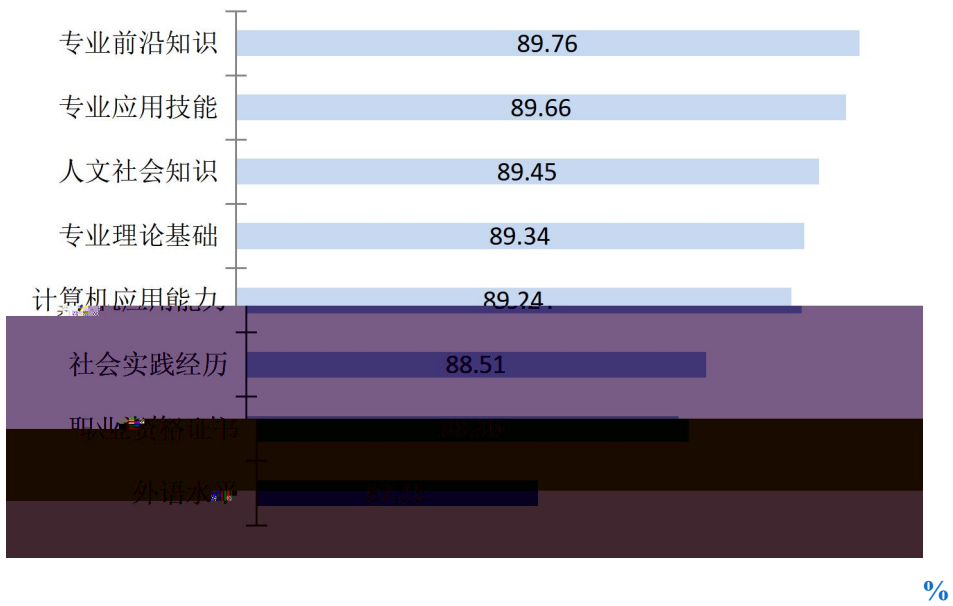

男生: 2578 人, 占比 43.72%

女生: 3318 人, 占比 56.28%

	2013		2014		
	Actual	Budget	Actual	Budget	Actual

	2013		2014		
	Actual	Budget	Actual	Budget	Actual

--	--	--	--	--

--	--	--	--	--

--	--	--	--	--

1-7 2022

%

%

Legend		

1-15 2022

1-17 2022

%

%

%