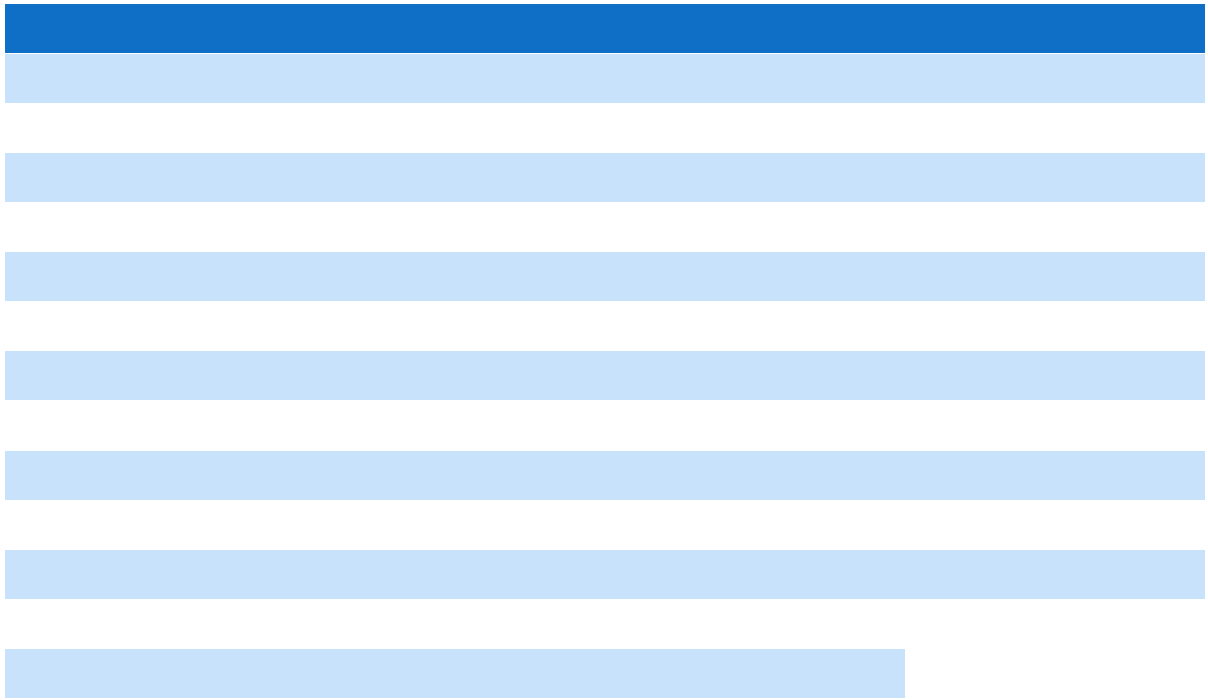

男生: 2578 人, 占比 43.72%

女生: 3318 人, 占比 56.28%

	2013		2014		
	Actual	Budget	Actual	Budget	Actual

	2013		2014		
	Actual	Budget	Actual	Budget	Actual

--	--	--	--	--

--	--	--	--	--

--	--	--	--	--

1-7 2022