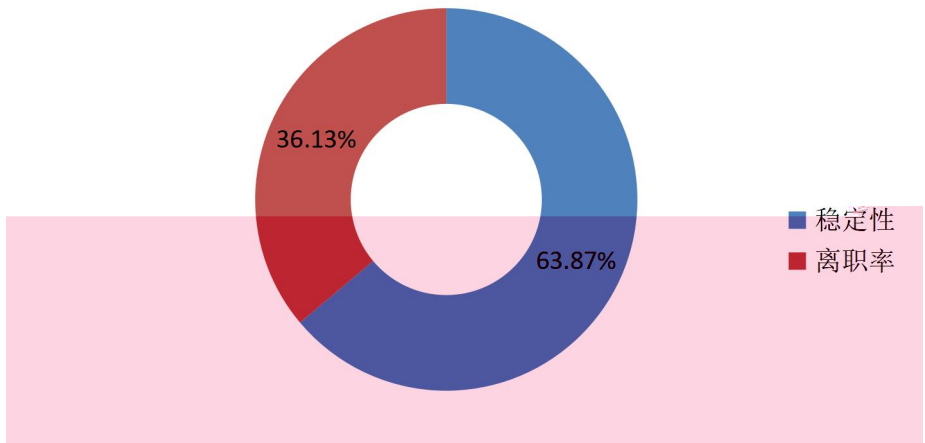

男生: 2578 人, 占比 43.72%

女生: 3318 人, 占比 56.28%

	2013		2014		
	Actual	Budget	Actual	Budget	Actual

	2013		2014		
	Actual	Budget	Actual	Budget	Actual

--	--	--	--	--

--	--	--	--	--

--	--	--	--	--

1-7 2022

%

%

Legend		

1-15 2022

1-17 2022

%

%

%