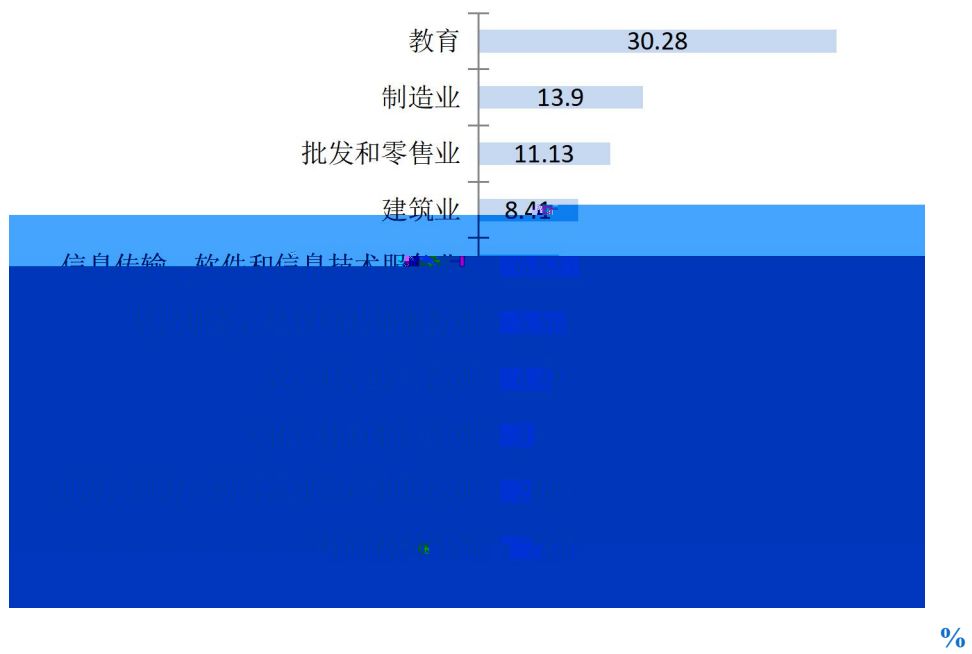

男生: 2578 人, 占比 43.72%

女生: 3318 人, 占比 56.28%

	2013		2014		
	Actual	Budget	Actual	Budget	Actual

	2013		2014		
	Actual	Budget	Actual	Budget	Actual

--	--	--	--	--

--	--	--	--	--

--	--	--	--	--

1-7 2022

%

%

Legend		

1-15 2022

1-17 2022

%

%

%