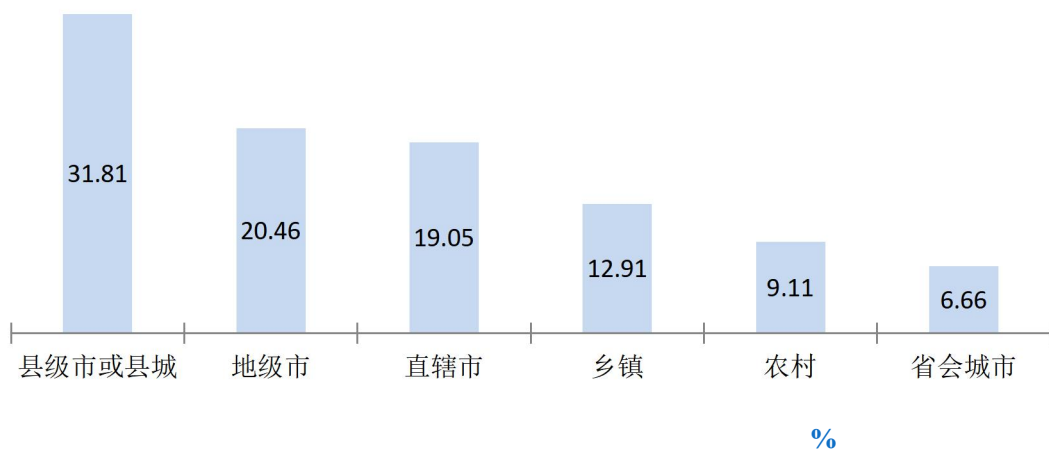

男生: 2578 人, 占比 43.72%

女生: 3318 人, 占比 56.28%

	2013		2014		
	Actual	Budget	Actual	Budget	Actual

	2013		2014		
	Actual	Budget	Actual	Budget	Actual

--	--	--	--	--

--	--	--	--	--

--	--	--	--	--

1-7 2022

%

%

Legend		

1-15 2022

1-17 2022

%

%

%