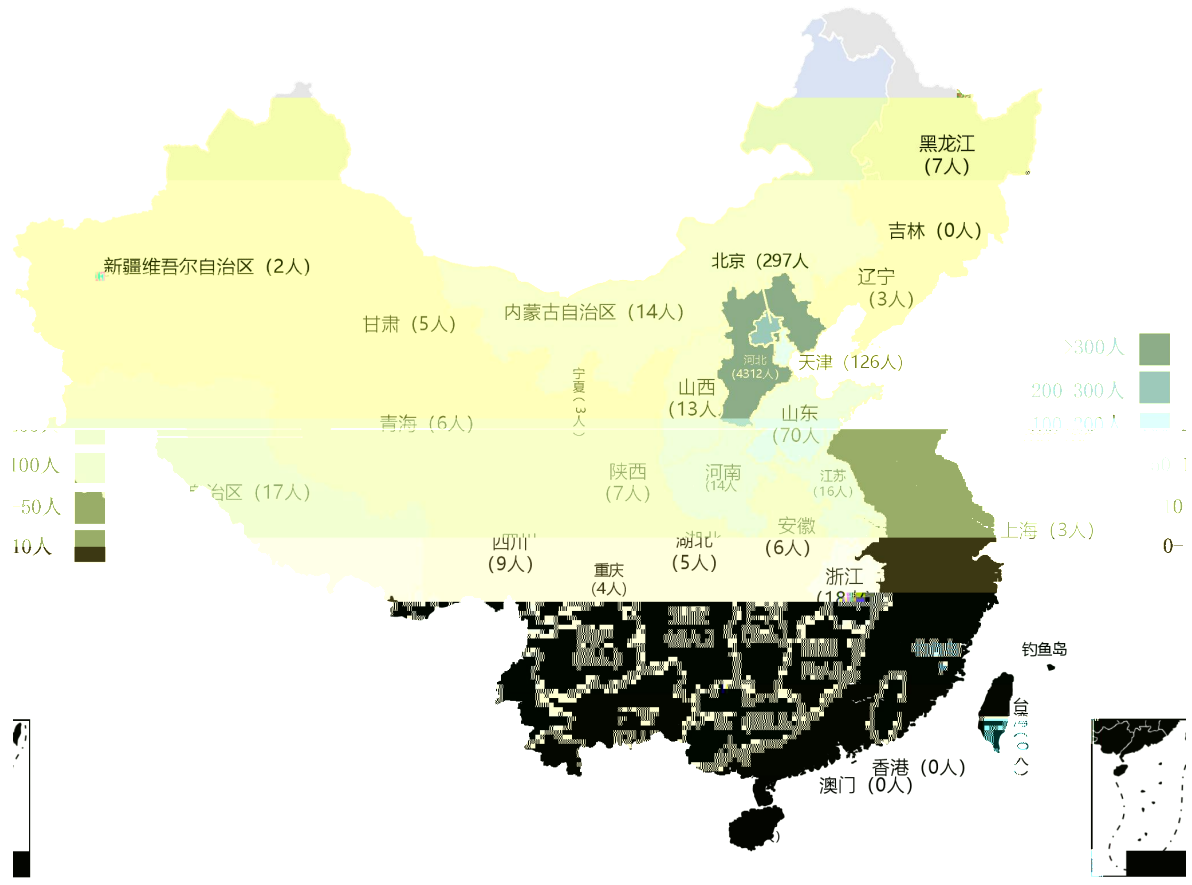

男生: 2578 人, 占比 43.72%

女生: 3318 人, 占比 56.28%

	2013		2014		
	Actual	Budget	Actual	Budget	Actual

	2013		2014		
	Actual	Budget	Actual	Budget	Actual

--	--	--	--	--

--	--	--	--	--

--	--	--	--	--

1-7 2022

%

%

Legend		

1-15 2022

1-17 2022

%

%

%