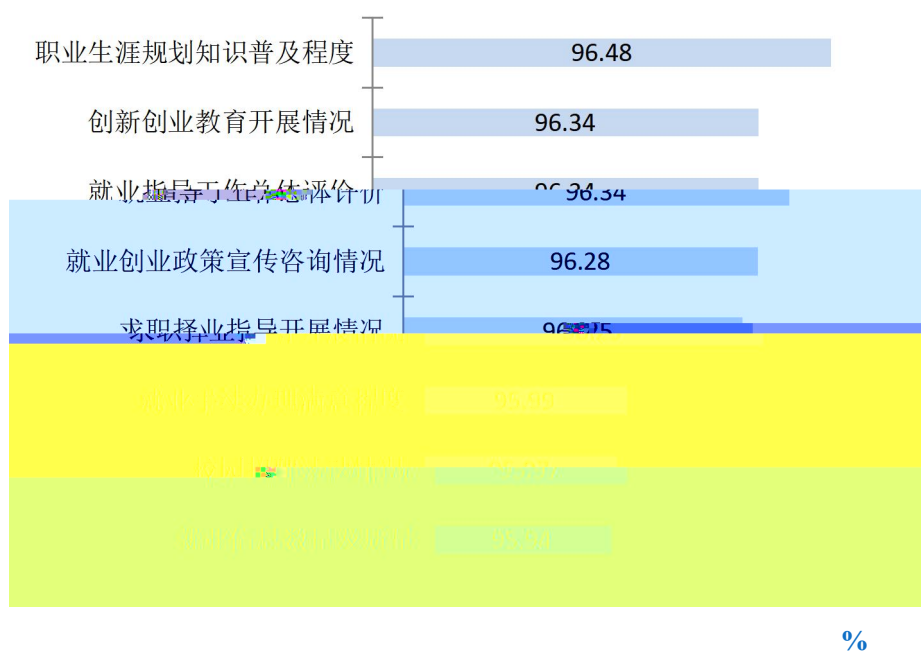

男生: 2578 人, 占比 43.72%

女生: 3318 人, 占比 56.28%

	2013		2014		
	Actual	Budget	Actual	Budget	Actual

	2013		2014		
	Actual	Budget	Actual	Budget	Actual

--	--	--	--	--

--	--	--	--	--

--	--	--	--	--

1-7 2022

%

%

Legend		

1-15 2022

1-17 2022

%

%

%