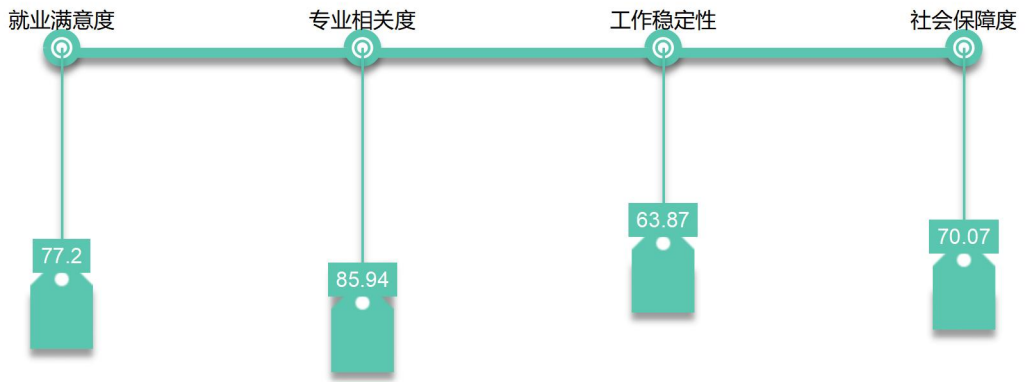

E" F- K 0 y • B \$ † • 7 1 8 1 2 0 G € 0  
... x 1/4 € 0 n L'  
R 1 0 X 6 7 0 @ € 0 O \$ • T ' F L U X €

1 2022

1-2 2022

1-3 2022

1-4 2022

%

1-6

%

男生: 2578 人, 占比 43.72%

女生: 3318 人, 占比 56.28%

	2013		2014		
	Actual	Budget	Actual	Budget	Actual

	2013		2014		
	Actual	Budget	Actual	Budget	Actual

--	--	--	--	--

--	--	--	--	--

--	--	--	--	--

1-7 2022