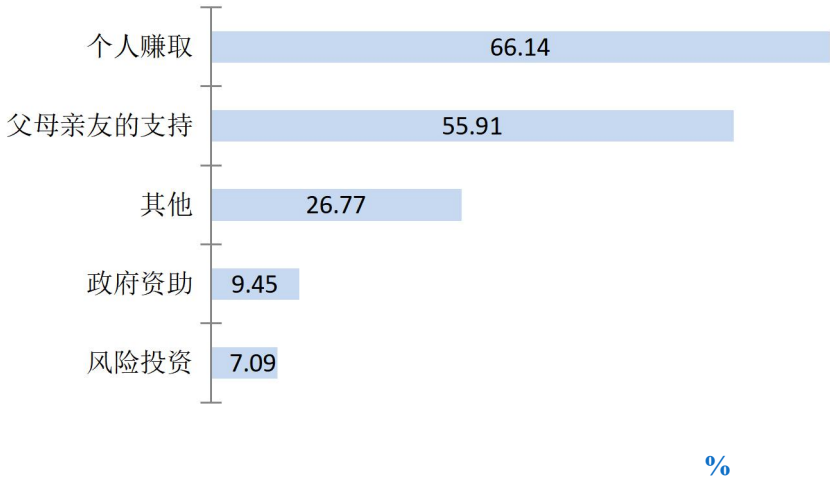

男生: 2578 人, 占比 43.72%

女生: 3318 人, 占比 56.28%

	2013		2014		
	Actual	Budget	Actual	Budget	Actual

	2013		2014		
	Actual	Budget	Actual	Budget	Actual

--	--	--	--	--

--	--	--	--	--

--	--	--	--	--

1-7 2022

%

%

Legend		

1-15 2022

1-17 2022

%

%

%