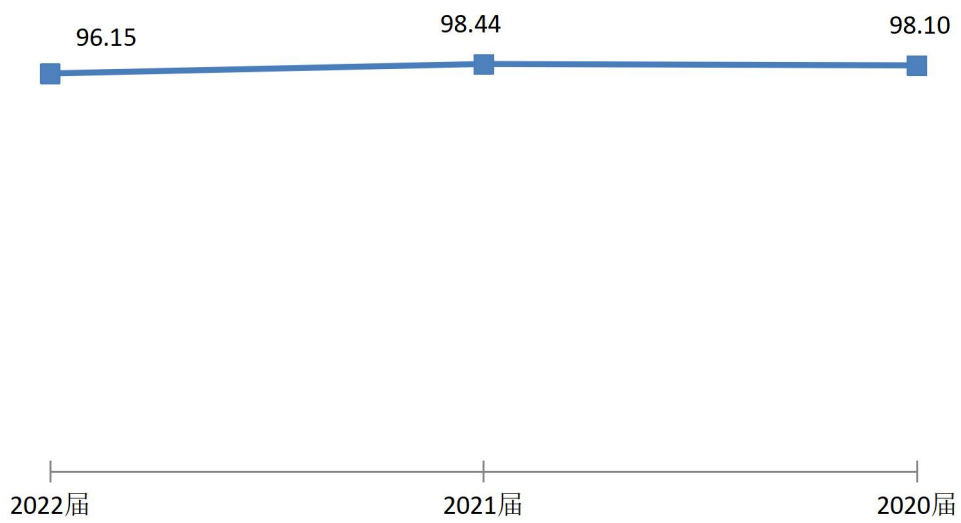

男生: 2578 人, 占比 43.72%

女生: 3318 人, 占比 56.28%

	2013		2014		
	Actual	Budget	Actual	Budget	Actual

	2013		2014		
	Actual	Budget	Actual	Budget	Actual

--	--	--	--	--

--	--	--	--	--

--	--	--	--	--

1-7 2022

%

%

Legend		

1-15 2022

1-17 2022

%

%

%